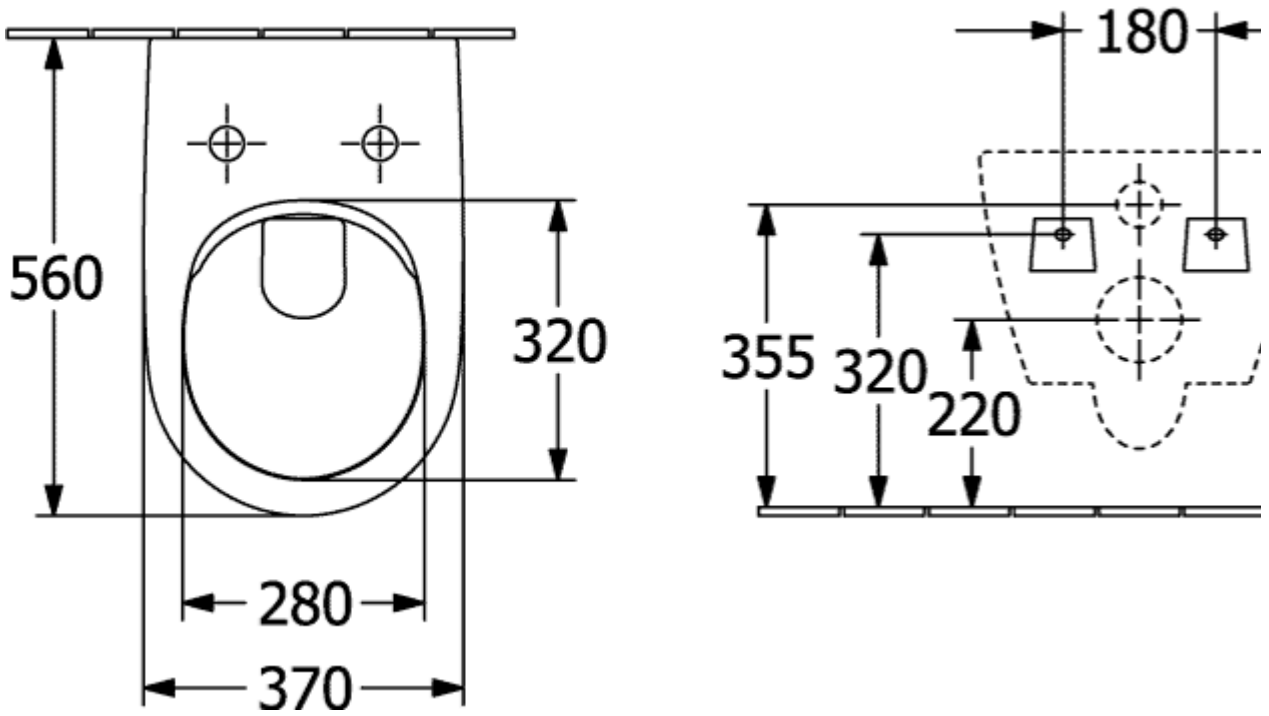

TEKNISKE TEGNINGER

5614R001