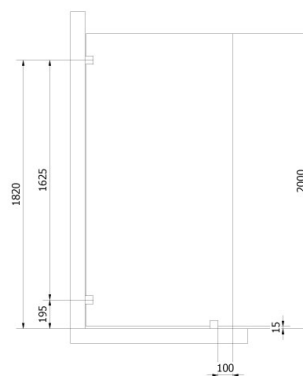

NRF
6315286

Varenummer
113429

Navn
VikingBad glassfelt Emil 90x200cm Sort

Produktbilde:

Strektegning:

KOMPONENTER & TILKOBLING

VikingBad dusjdører er beregnet for innendørs bruk.
Dusjdør med aluminiums profiler og herdet glass.

TEKNISK DATA

Størrelse cm	90x200
Glasstykkelse mm	8
Overflatebehandling glass	Ja
Laminert sikkerhetsglass	Nei
Type overflate beslag	Messing
Farge overflate profil	Sort matt (RAL9011)
Min. takhøyde montering cm	205
Nettovekt kg	37